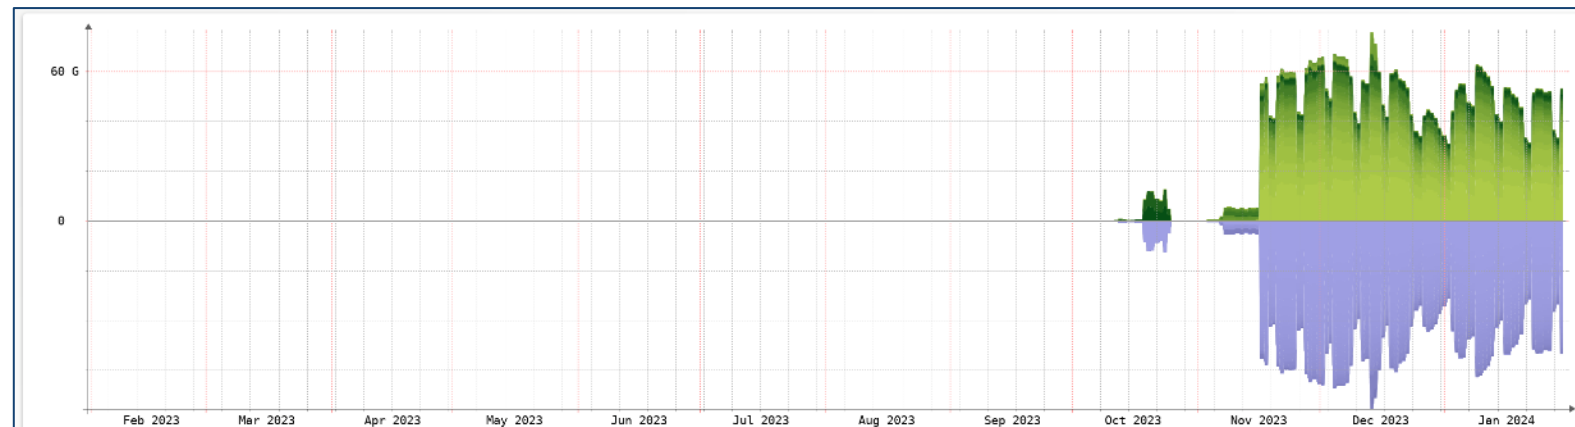

# Lyon + AURA : Zoom sur la migration NOKIA

+ 60 % des clients migrés

Netcenter complètement migré

2 équipements NOKIA accueillent les clients du Netcenter

À venir

- **IN2P3** annoncé pour mi-février
- Autres sites à suivre sur S1 2024