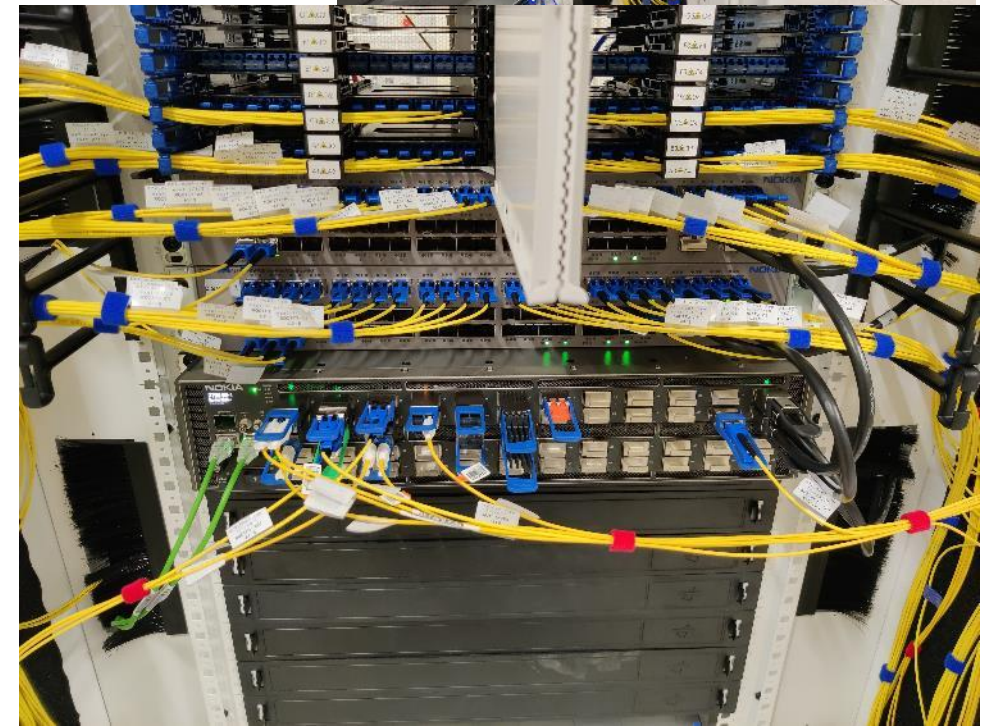

Actualités techniques France-IX Lyon