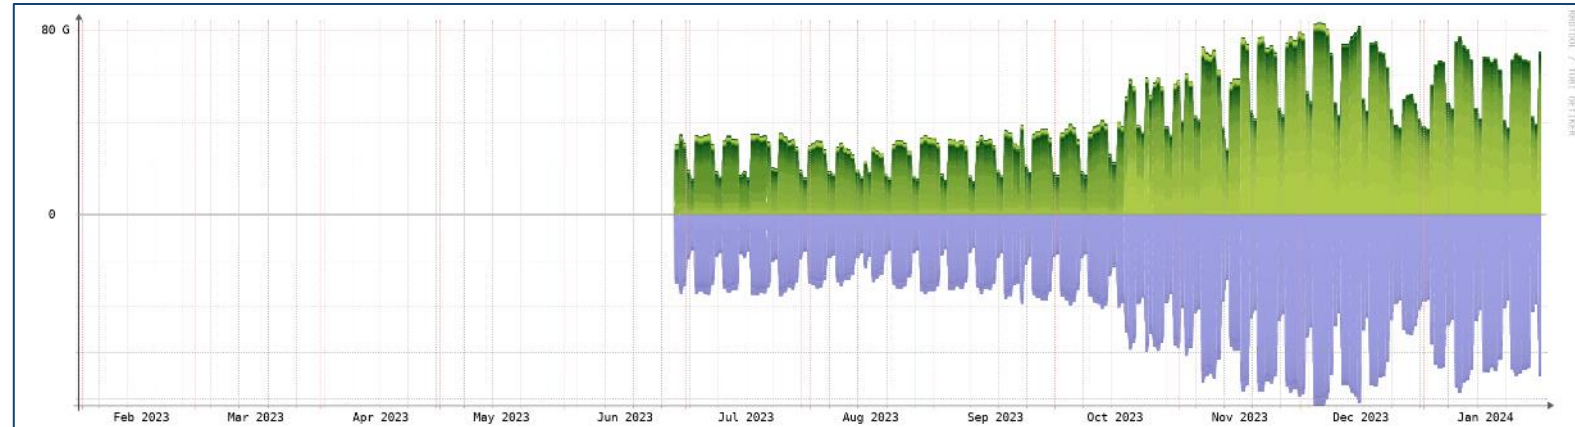

# Lyon + AURA : Zoom sur la migration NOKIA

+ 60 % des clients migrés

Netcenter complètement migré

2 équipements NOKIA accueillent les clients du Netcenter

À venir

- **IN2P3** annoncé pour mi-février
- Autres sites à suivre sur S1 2024