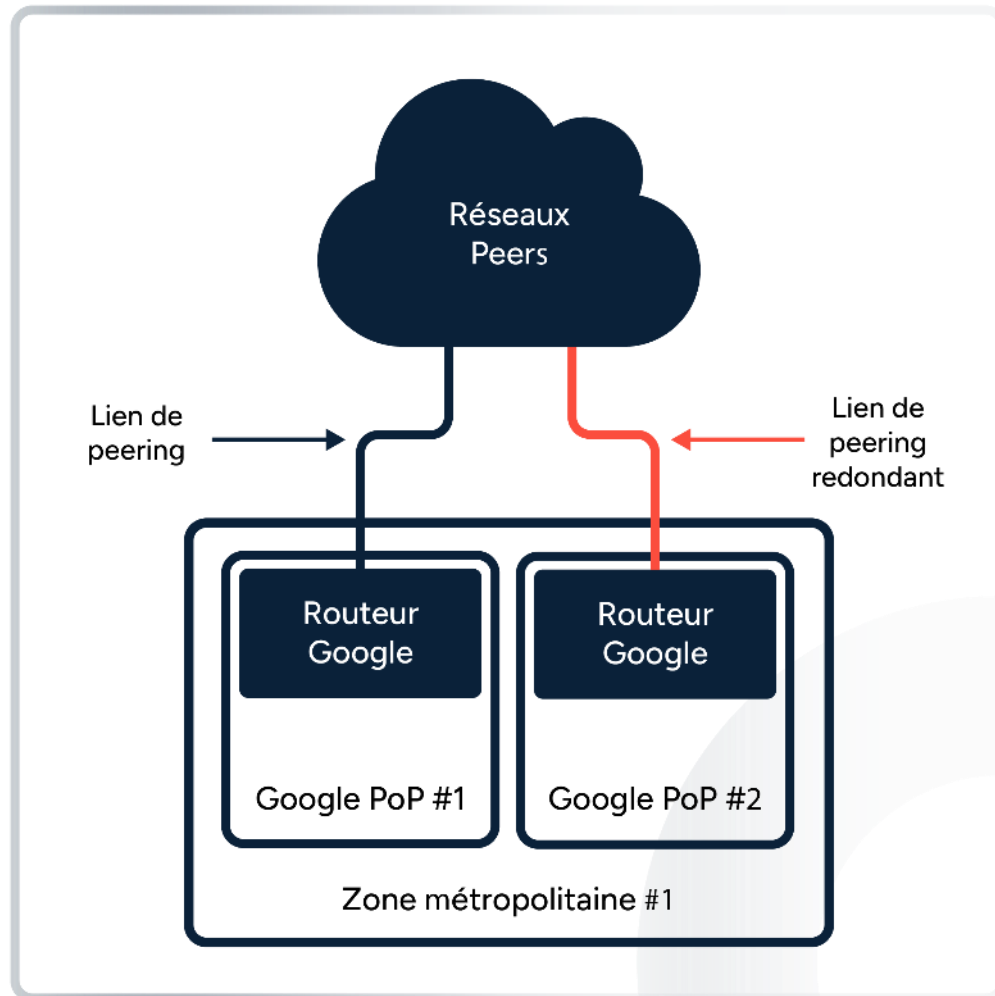

Accès aux Clouds : l'ADN de France-IX

CDN, Social
Networks, Media,
Hosting

Grands
comptes
privés ou
étatiques

Quels modes d'accès aux Clouds depuis France-IX ?

Tous vos Clouds accessibles depuis un seul port de connexion !

Quels modes d'accès aux Clouds depuis France-IX ?

Peering public : un accès local ou à distance aux Clouds publics clients de France-IX

Quels modes d'accès aux Clouds depuis France-IX ?

Peering dédié à Microsoft Azure : le service MAPS

- Accès direct et dédié au **Cloud public de Microsoft**
- **SLA** Microsoft
- **Anti-DDOS** natif
- **Latences minimales** garanties

Peering dédié à Google : France-IX, Verified Peering Provider (VPP)

- Un **accès dédié** et une **haute disponibilité** au réseau global de Google
- Pas besoin de satisfaire les conditions d'éligibilité au peering avec Google
- Un service de **niveau 3** fourni par **France-IX** destiné aux **petites et grandes entreprises**
- Des **connexions redondées sur 2 PoPs**