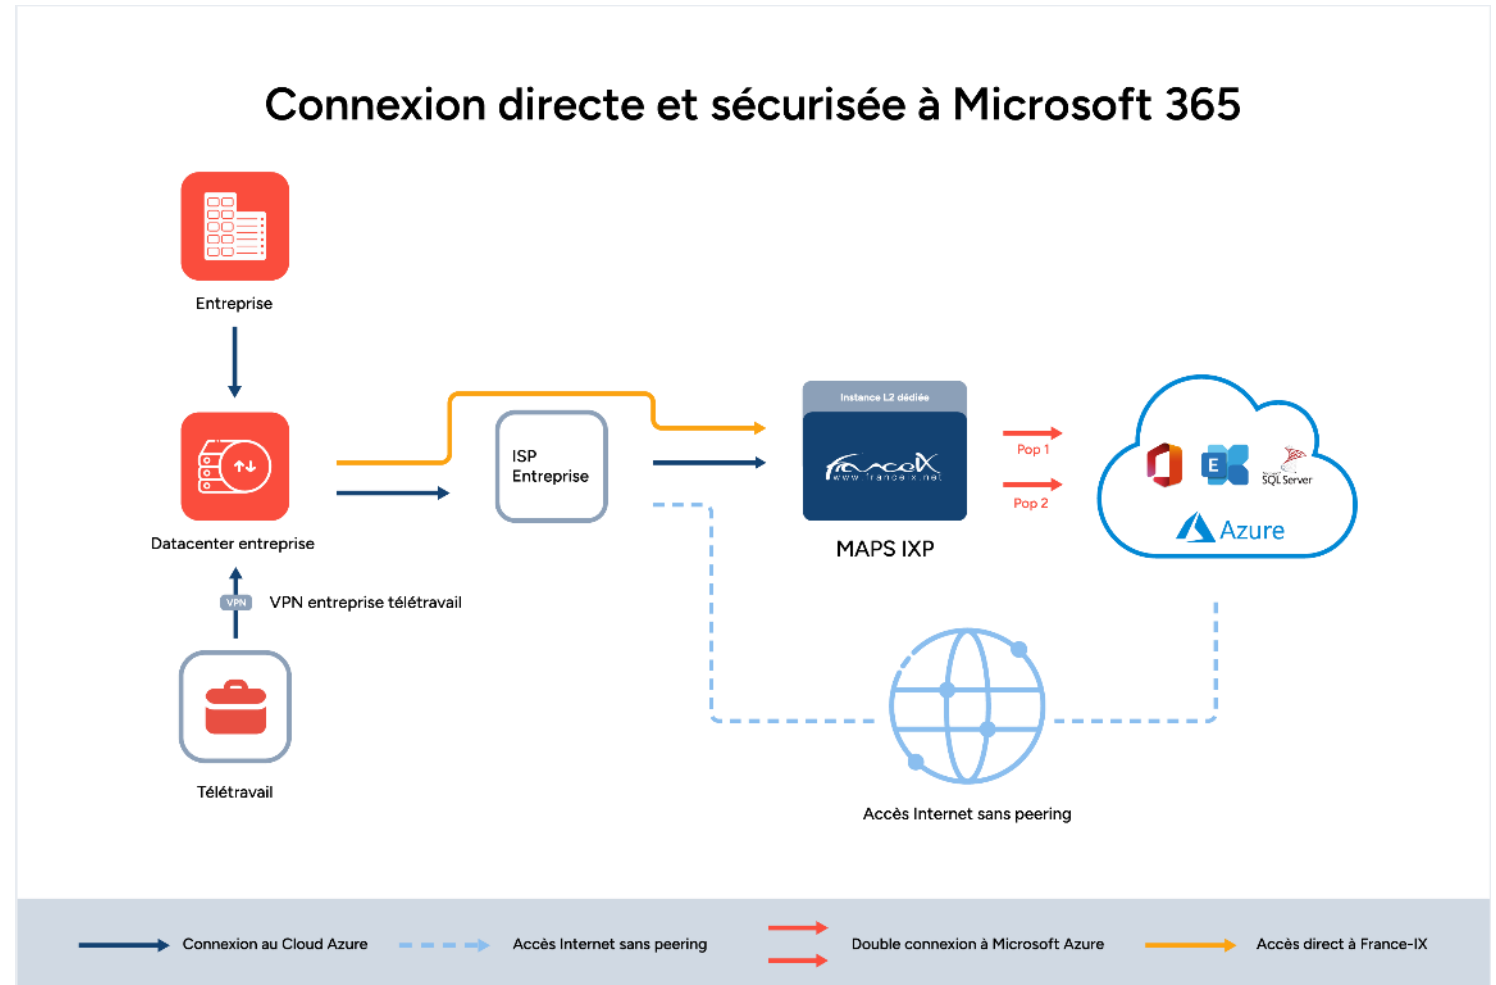

Accès aux Clouds : l'ADN de France-IX

CDN, Social
Networks, Media,
Hosting

Grands
comptes
privés ou
étatiques

Quels modes d'accès aux Clouds depuis France-IX ?

Tous vos Clouds accessibles depuis un seul port de connexion !

Quels modes d'accès aux Clouds depuis France-IX ?

Peering public : un accès local ou à distance aux Clouds publics clients de France-IX

Quels modes d'accès aux Clouds depuis France-IX ?

Peering dédié à Microsoft Azure : le service MAPS

- Accès direct et dédié au **Cloud public de Microsoft**
- **SLA** Microsoft
- **Anti-DDOS** natif
- **Latences minimales** garanties

Peering dédié à Google : France-IX, Verified Peering Provider (VPP)

- Un **accès dédié** et une **haute disponibilité** au réseau global de Google
- Pas besoin de satisfaire les conditions d'éligibilité au peering avec Google
- Un service de **niveau 3** fourni par **France-IX** destiné aux **petites et grandes entreprises**
- Des **connexions redondées sur 2 PoPs**