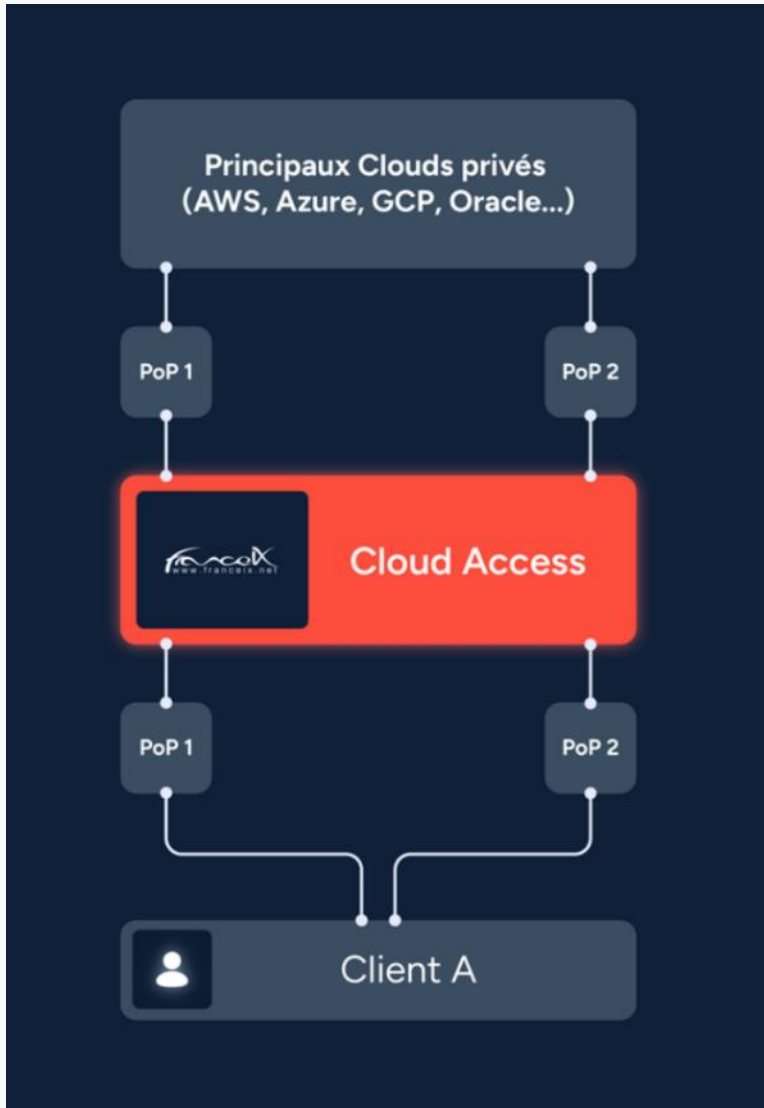

Quels modes d'accès aux Clouds depuis France-IX ?

Peering public : un accès local ou à distance aux Clouds publics clients de France-IX

Quels modes d'accès aux Clouds depuis France-IX ?

Peering dédié à Microsoft Azure : le service MAPS

- Accès direct et dédié au **Cloud public de Microsoft**
- **SLA** Microsoft
- **Anti-DDOS** natif
- **Latences minimales** garanties

Peering dédié à Google : France-IX, Verified Peering Provider (VPP)

- Un **accès dédié** et une **haute disponibilité** au réseau global de Google
- Pas besoin de satisfaire les conditions d'éligibilité au peering avec Google
- Un service de **niveau 3** fourni par **France-IX** destiné aux **petites et grandes entreprises**
- Des **connexions redondées sur 2 PoPs**

Peering Provider
Verified Silver

Quels modes d'accès aux Clouds depuis France-IX ?

Cloud Access : un guichet unique vers tous vos Clouds

- Un accès mondial à près de **300** Clouds !
- Une résilience assurée par des accès redondés
- Un accès multiple via **une ou plusieurs connexions physiques**
- Un accès depuis n'importe quel **Point de Présence France-IX**