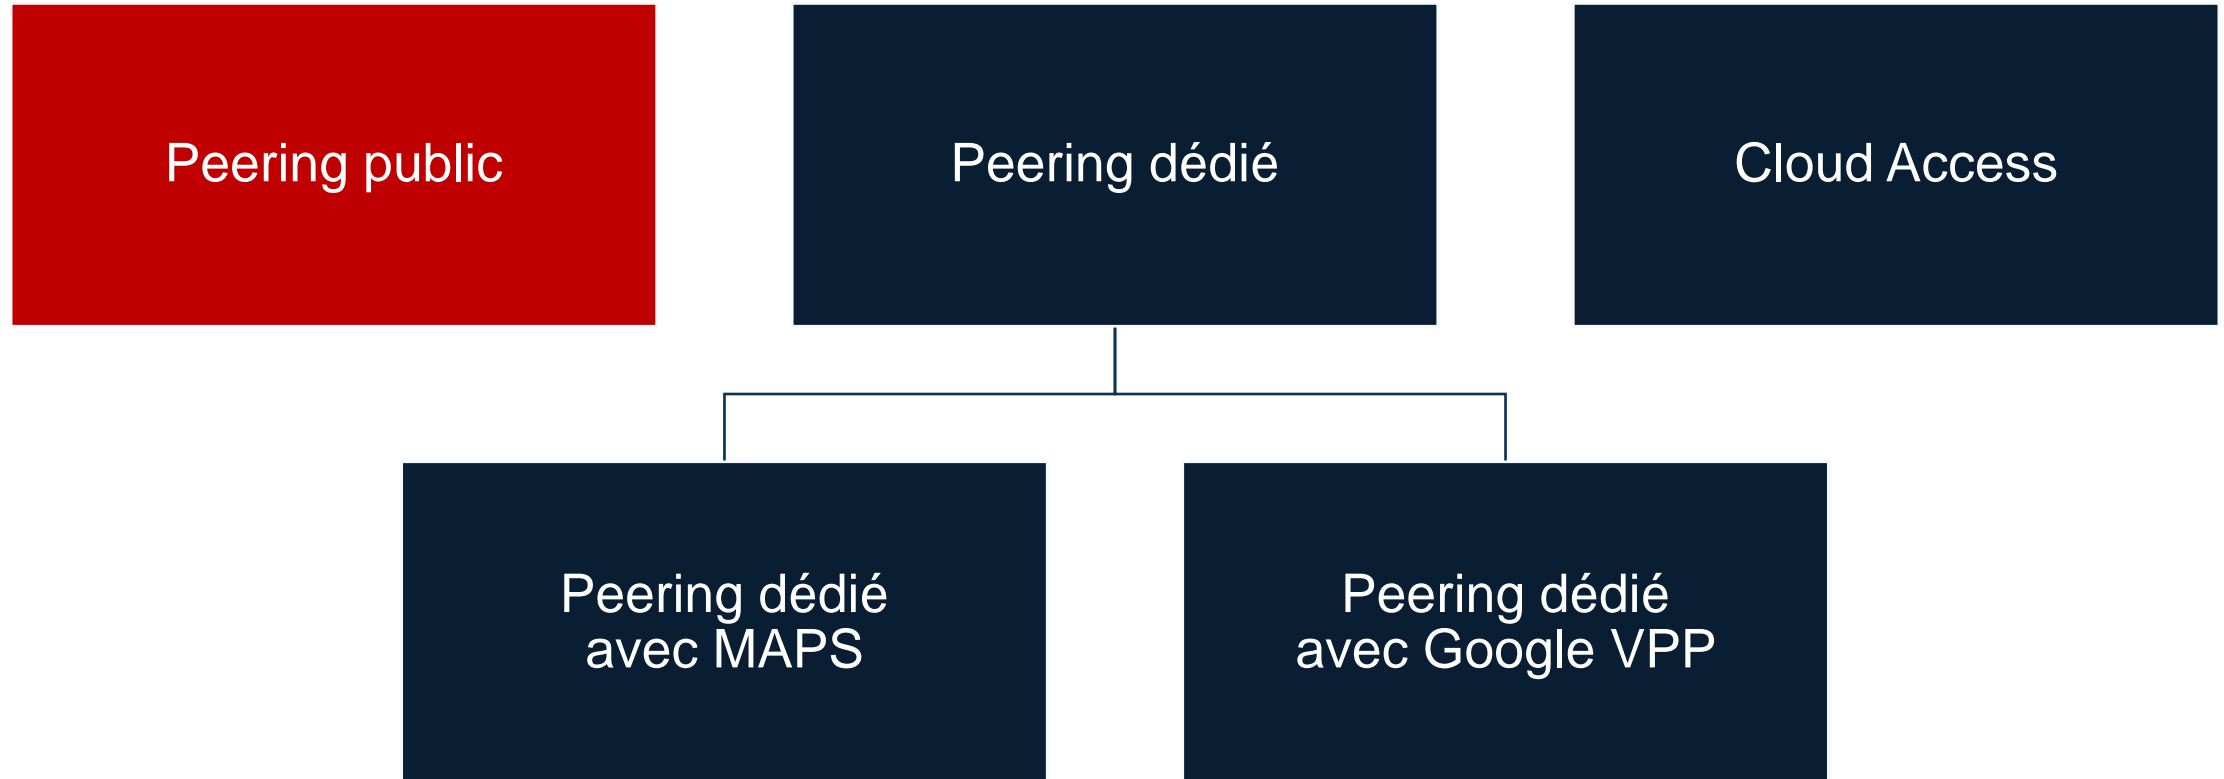

Accès aux Clouds : l'ADN de France-IX

CDN, Social
Networks, Media,
Hosting

Grands
comptes
privés ou
étatiques

Quels modes d'accès aux Clouds depuis France-IX ?

Tous vos Clouds accessibles depuis un seul port de connexion !

Quels modes d'accès aux Clouds depuis France-IX ?

Peering public : un accès local ou à distance aux Clouds publics clients de France-IX

Quels modes d'accès aux Clouds depuis France-IX ?

Peering dédié à Microsoft Azure : le service MAPS

- Accès direct et dédié au **Cloud public de Microsoft**
- **SLA** Microsoft
- **Anti-DDOS** natif
- **Latences minimales** garanties

Peering dédié à Google : France-IX, Verified Peering Provider (VPP)

- Un **accès dédié** et une **haute disponibilité** au réseau global de Google
- Pas besoin de satisfaire les conditions d'éligibilité au peering avec Google
- Un service de **niveau 3** fourni par **France-IX** destiné aux **petites et grandes entreprises**
- Des **connexions redondées sur 2 PoPs**