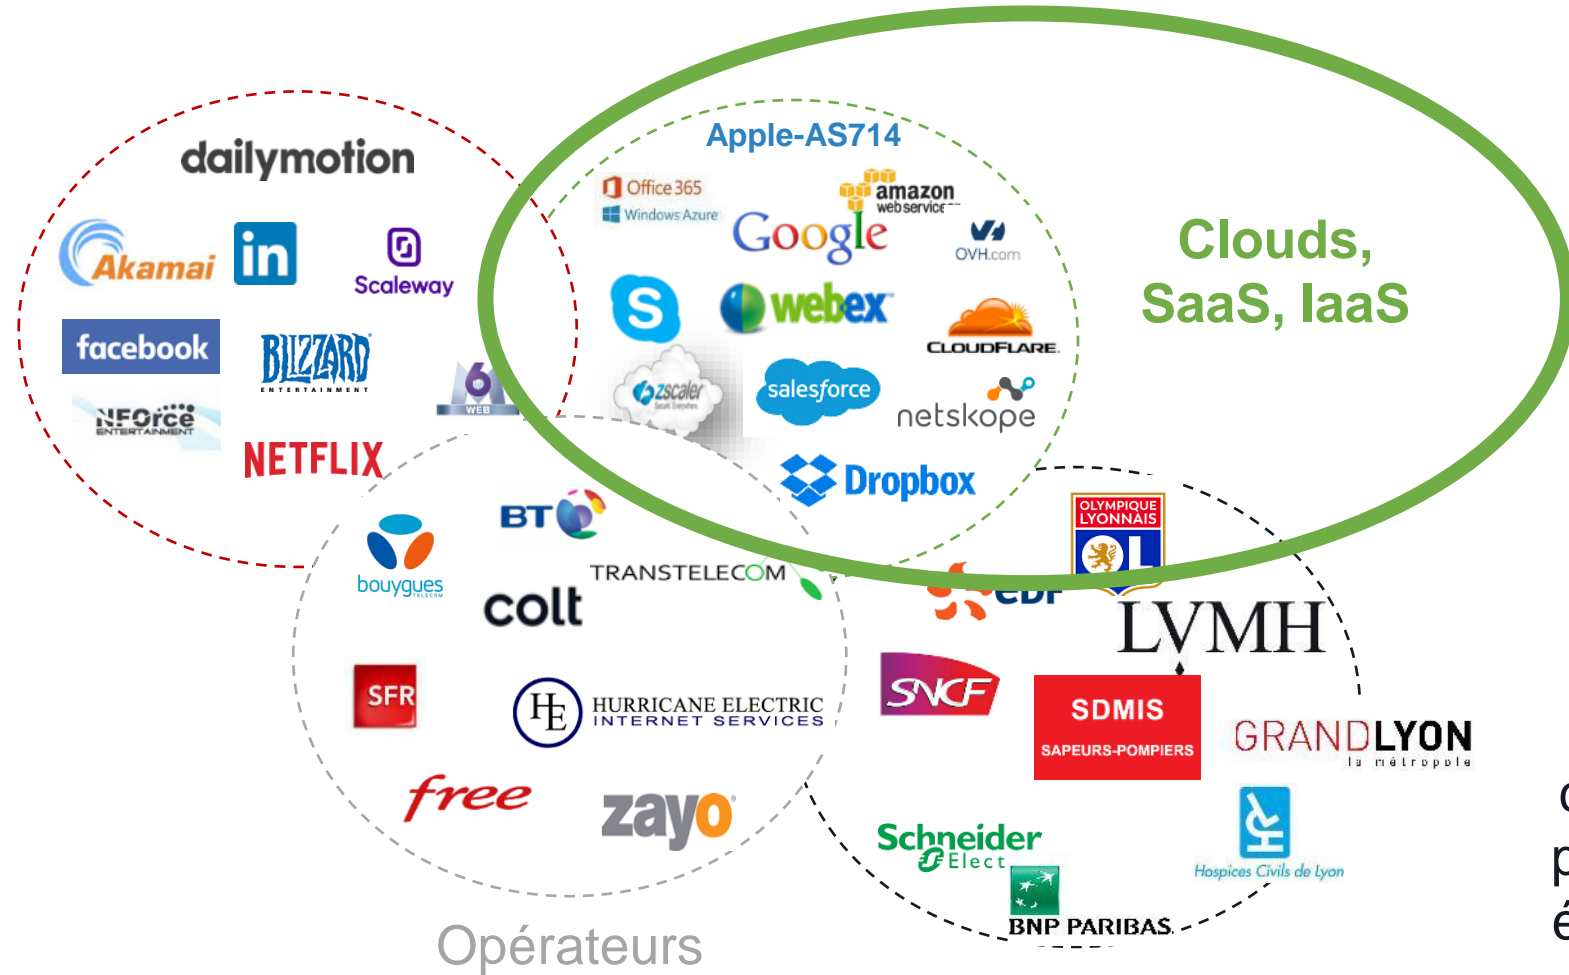

Pourquoi accéder à vos Clouds via France-IX ?

Les différents modes de connexion

Simon Moyal, Directeur Technique
France-IX

Mardi 11 février 2025 | Webinaire Cloud Access

WWW.FRANCEIX.NET

franceix
www.franceix.net

Accès aux Clouds : l'ADN de France-IX

CDN, Social
Networks, Media,
Hosting

Grands
comptes
privés ou
étatiques

Quels modes d'accès aux Clouds depuis France-IX ?

Tous vos Clouds accessibles depuis un seul port de connexion !

Quels modes d'accès aux Clouds depuis France-IX ?

Peering public : un accès local ou à distance aux Clouds publics clients de France-IX

Quels modes d'accès aux Clouds depuis France-IX ?

Peering dédié à Microsoft Azure : le service MAPS

- Accès direct et dédié au **Cloud public de Microsoft**
- **SLA** Microsoft
- **Anti-DDOS** natif
- **Latences minimales** garanties

Peering dédié à Google : France-IX, Verified Peering Provider (VPP)