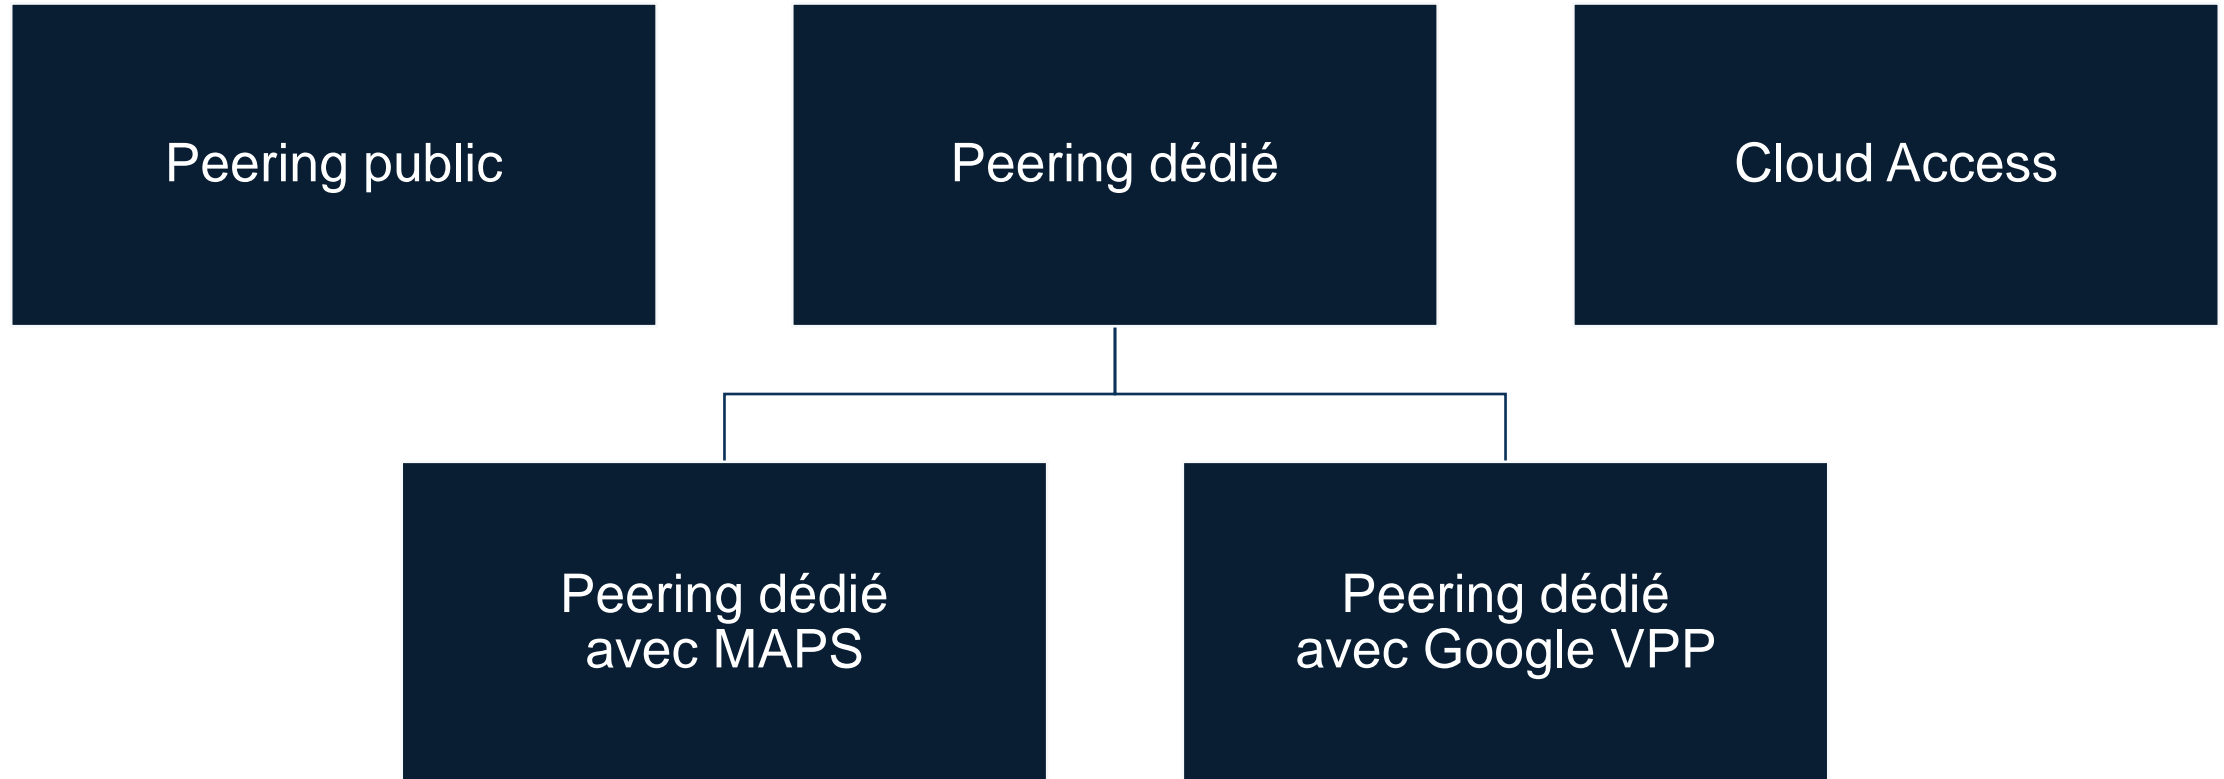

Pourquoi accéder à vos Clouds via France-IX ?

Les différents modes de connexion

Simon Moyal, Directeur Technique
France-IX

Mardi 11 février 2025 | Webinaire Cloud Access

WWW.FRANCEIX.NET

franceix
www.franceix.net

Accès aux Clouds : l'ADN de France-IX

CDN, Social
Networks, Media,
Hosting

Grands
comptes
privés ou
étatiques

Quels modes d'accès aux Clouds depuis France-IX ?

Tous vos Clouds accessibles depuis un seul port de connexion !

Quels modes d'accès aux Clouds depuis France-IX ?

Peering public : un accès local ou à distance aux Clouds publics clients de France-IX

Quels modes d'accès aux Clouds depuis France-IX ?

Peering dédié à Microsoft Azure : le service MAPS

- Un **accès dédié** et une **haute disponibilité** au réseau global de Google
- Pas besoin de satisfaire les conditions d'éligibilité au peering avec Google
- Un service de **niveau 3** fourni par **France-IX** destiné aux **petites et grandes entreprises**
- Des **connexions redondées sur 2 PoPs**