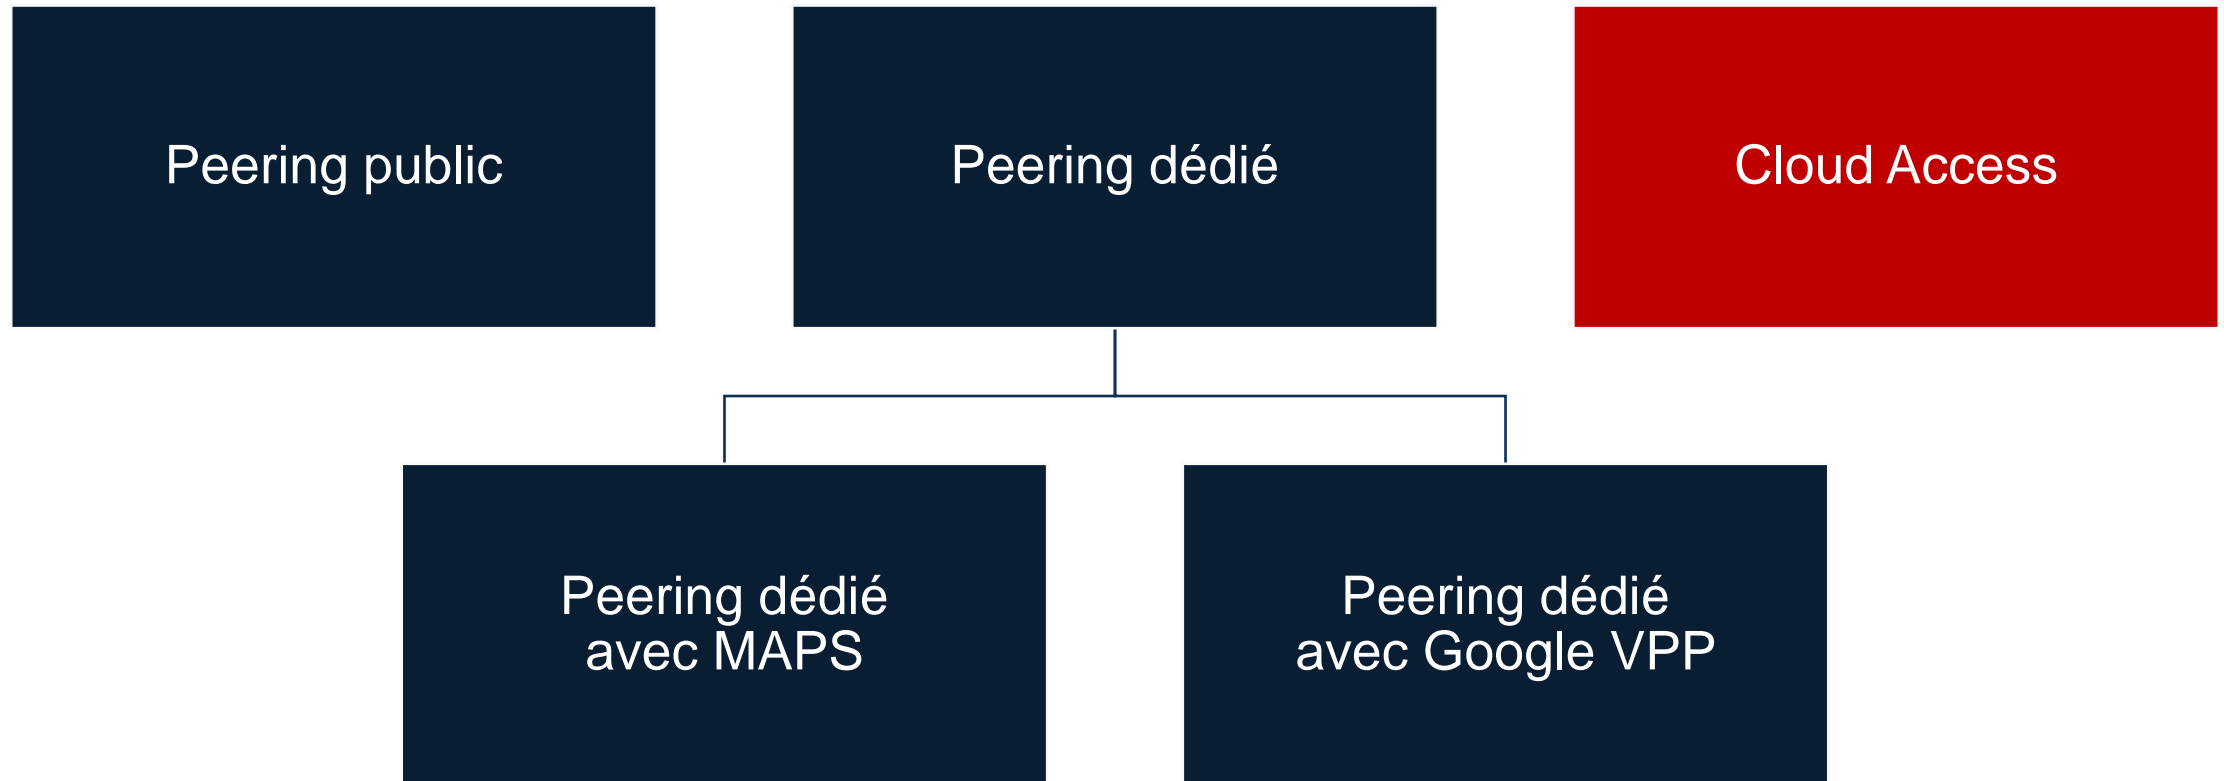

Quels modes d'accès aux Clouds depuis France-IX ?

Peering public : un accès local ou à distance aux Clouds publics clients de France-IX

Quels modes d'accès aux Clouds depuis France-IX ?

Peering dédié à Microsoft Azure : le service MAPS

- Accès direct et dédié au **Cloud public de Microsoft**
- **SLA** Microsoft
- **Anti-DDOS** natif
- **Latences minimales** garanties

Peering dédié à Google : France-IX, Verified Peering Provider (VPP)

- Un **accès dédié** et une **haute disponibilité** au réseau global de Google
- Pas besoin de satisfaire les conditions d'éligibilité au peering avec Google
- Un service de **niveau 3** fourni par **France-IX** destiné aux **petites et grandes entreprises**
- Des **connexions redondées sur 2 PoPs**

Peering Provider
Verified Silver

Quels modes d'accès aux Clouds depuis France-IX ?

Cloud Access : un guichet unique vers tous vos Clouds

- Un accès mondial à près de **300** Clouds !
- Une résilience assurée par des accès redondés
- Un accès multiple via **une ou plusieurs connexions physiques**
- Un accès depuis n'importe quel **Point de Présence France-IX**