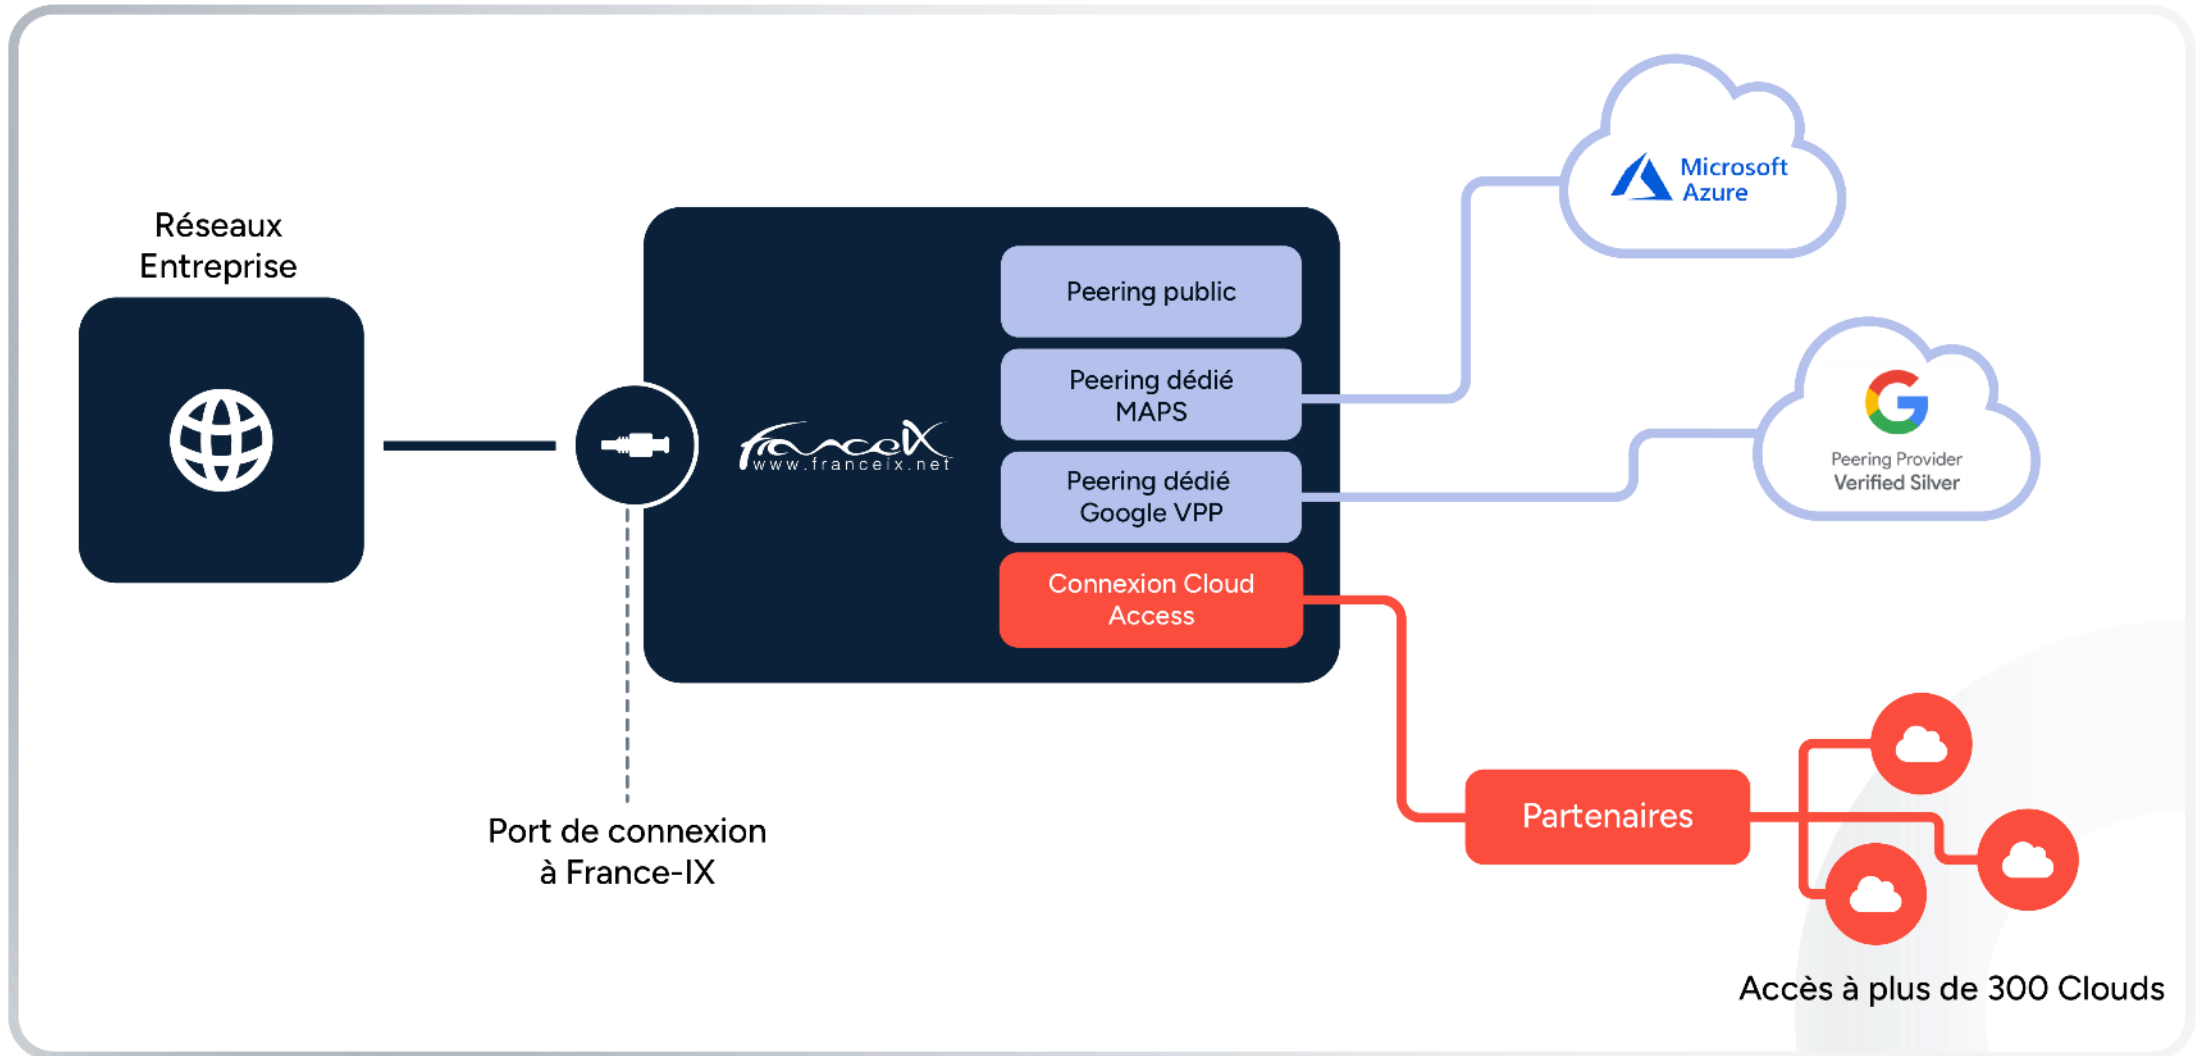

Accès aux Clouds : l'ADN de France-IX

CDN, Social
Networks, Media,
Hosting

Grands
comptes
privés ou
étatiques

Quels modes d'accès aux Clouds depuis France-IX ?

Tous vos Clouds accessibles depuis un seul port de connexion !

Quels modes d'accès aux Clouds depuis France-IX ?

Peering public : un accès local ou à distance aux Clouds publics clients de France-IX

Quels modes d'accès aux Clouds depuis France-IX ?

Peering dédié à Microsoft Azure : le service MAPS

- Accès direct et dédié au **Cloud public de Microsoft**
- **SLA** Microsoft
- **Anti-DDOS** natif
- **Latences minimales** garanties

Peering dédié à Google : France-IX, Verified Peering Provider (VPP)

- Un **accès dédié** et une **haute disponibilité** au réseau global de Google
- Pas besoin de satisfaire les conditions d'éligibilité au peering avec Google
- Un service de **niveau 3** fourni par **France-IX** destiné aux **petites et grandes entreprises**
- Des **connexions redondées sur 2 PoPs**