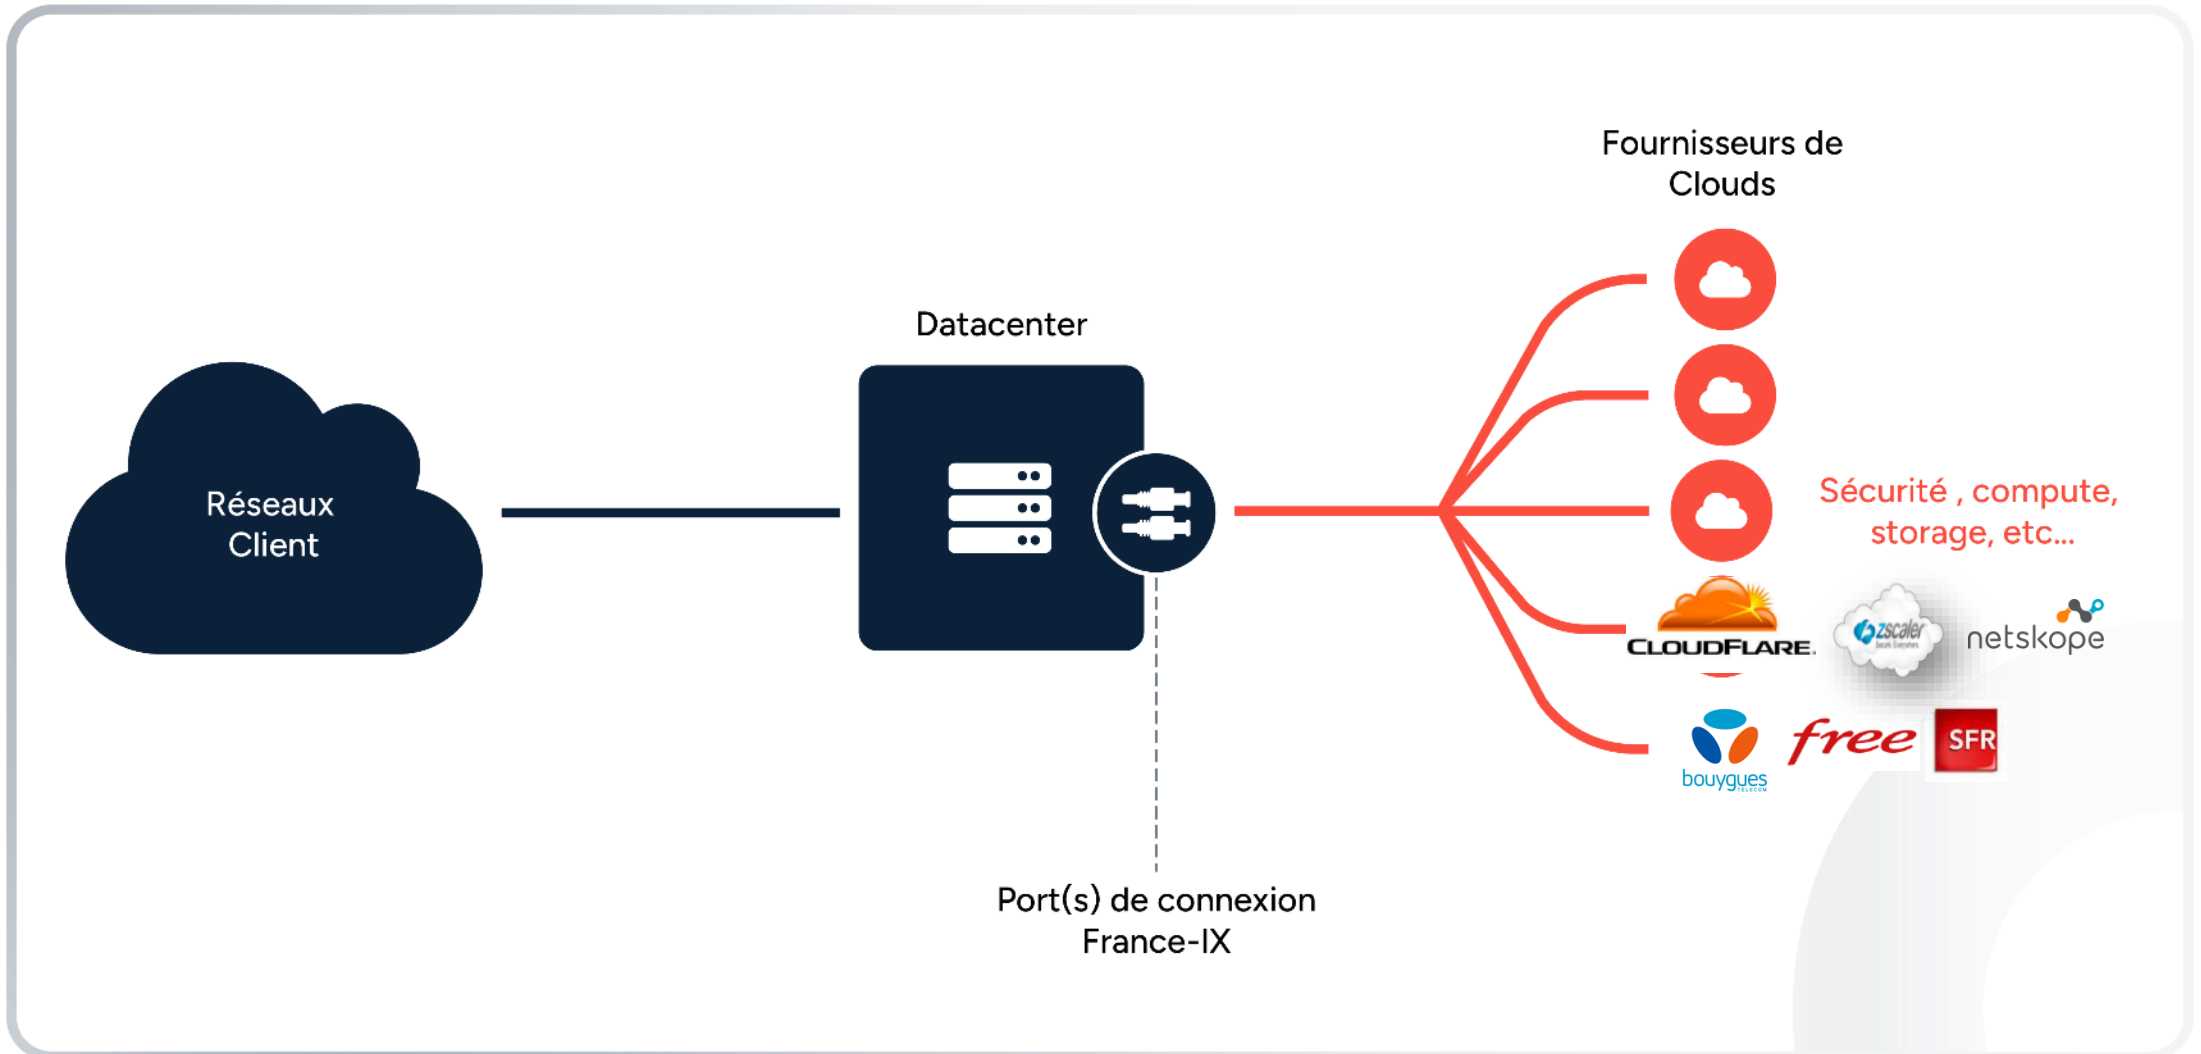

Accès aux Clouds : l'ADN de France-IX

CDN, Social
Networks, Media,
Hosting

Grands
comptes
privés ou
étatiques

Quels modes d'accès aux Clouds depuis France-IX ?

Tous vos Clouds accessibles depuis un seul port de connexion !

Quels modes d'accès aux Clouds depuis France-IX ?

Peering public : un accès local ou à distance aux Clouds publics clients de France-IX

Quels modes d'accès aux Clouds depuis France-IX ?

Peering dédié à Microsoft Azure : le service MAPS

- Accès direct et dédié au **Cloud public de Microsoft**
- **SLA** Microsoft
- **Anti-DDOS** natif
- **Latences minimales** garanties

Peering dédié à Google : France-IX, Verified Peering Provider (VPP)

Peering Provider
Verified Silver

Quels modes d'accès aux Clouds depuis France-IX ?

Cloud Access : un guichet unique vers tous vos Clouds

- Un accès mondial à près de **300** Clouds !
- Une résilience assurée par des accès redondés
- Un accès multiple via **une ou plusieurs connexions physiques**
- Un accès depuis n'importe quel **Point de Présence France-IX**