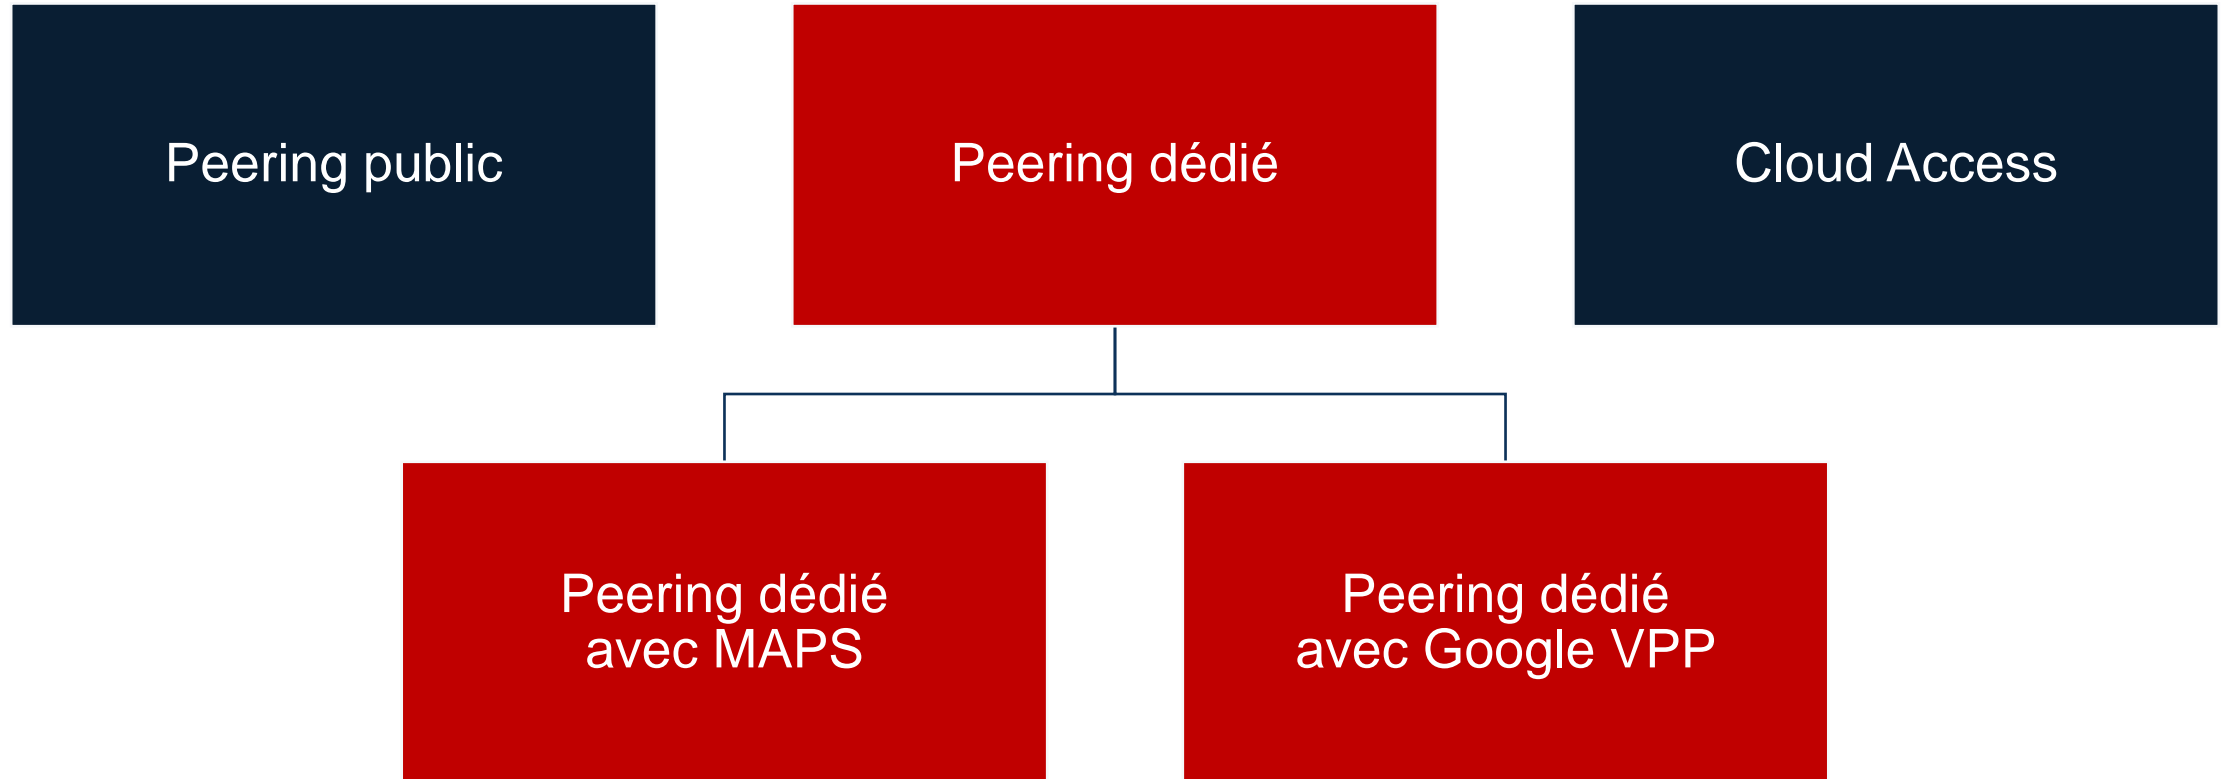

Accès aux Clouds : l'ADN de France-IX

CDN, Social
Networks, Media,
Hosting

Grands
comptes
privés ou
étatiques

Quels modes d'accès aux Clouds depuis France-IX ?

Tous vos Clouds accessibles depuis un seul port de connexion !

Quels modes d'accès aux Clouds depuis France-IX ?

Peering public : un accès local ou à distance aux Clouds publics clients de France-IX

Quels modes d'accès aux Clouds depuis France-IX ?

Peering dédié à Microsoft Azure : le service MAPS

- Accès direct et dédié au **Cloud public de Microsoft**
- **SLA** Microsoft
- **Anti-DDOS** natif
- **Latences minimales** garanties

Peering dédié à Google : France-IX, Verified Peering Provider (VPP)

- Un **accès dédié** et une **haute disponibilité** au réseau global de Google
- Pas besoin de satisfaire les conditions d'éligibilité au peering avec Google
- Un service de **niveau 3** fourni par **France-IX** destiné aux **petites et grandes entreprises**
- Des **connexions redondées sur 2 PoPs**